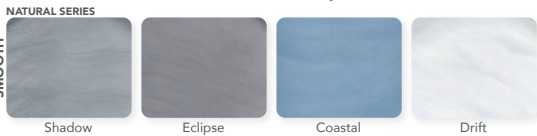

PERMASHELL™ COLORS